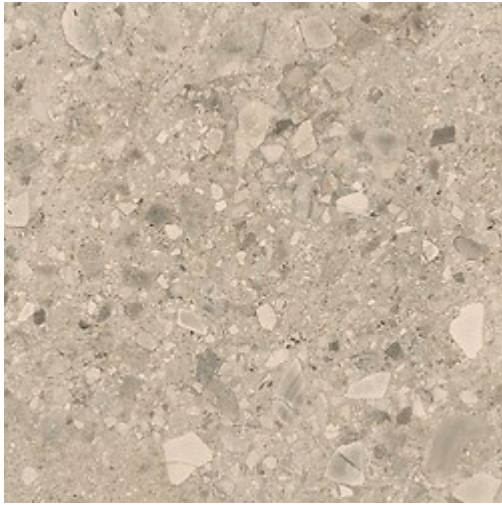

TERRAZZO STONE MOCCA MATT RECT 59,8X59,8 G1

ABMESSUNGEN: 59,8 X 59,8

NAME DER KOLLEKTION: TERRAZZO STONE

TYP DER FLIESE: BODENFLIESE

KATALOG-CODE: NT1453-012-1

EAN: 5901771119715

INDEX: TGGR1021094937

EIGENSCHAFTEN DER FLIESEN

OBERFLÄCHENTYP: GLATT
OBERFLÄCHENVEREDELUNG:
G: MATT
FLIESENGRÖÖE: MITTEL (BIS ZU 60X60)
FROSTBESTÄNDIGKEIT: FROSTBESTÄNDIG
ABRIEB: PEI 4
INSPIRATION: STEIN
FARBE: BRAUN
ANWENDUNG: INNEN & AUßEN

TECHNISCHE DATEN