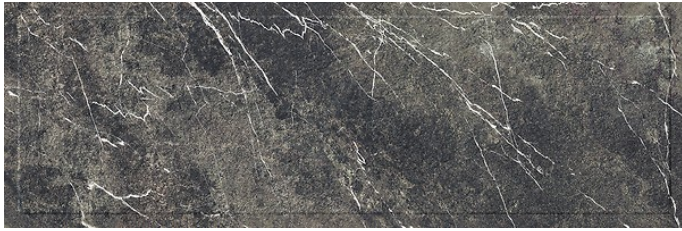

BREAK THE LINE GREY STRUCTURE MICRO 39,8X119,8 G1

ABMESSUNGEN: 39,8 X 119,8

NAME DER KOLLEKTION: BREAK THE LINE

TYP DER FLIESE: WANDFLIESE

KATALOG-CODE: NT097-004-1

EAN: 5902115791444

INDEX: TWZR1022787893

EIGENSCHAFTEN DER FLIESEN

FARBE: GRAU
OBERFLÄCHENTYP: STRUKTURIERT
OBERFLÄCHENVEREDELUNG:
G: MATT
FLIESENGRÖÖE: EXTRA GROÖ (ÜBER 80X80)
FROSTBESTÄNDIGKEIT: NICHT FROSTBESTÄNDIG
ABRIEB: (NO DATA)
ANWENDUNG: INNEN
INSPIRATION: STEIN