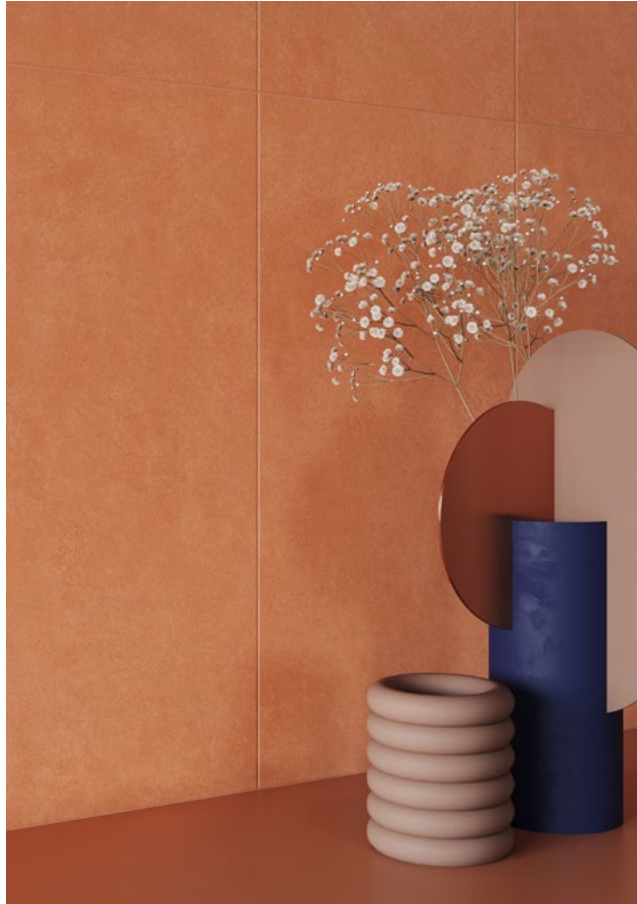

SPIELEN SIE MIT FARBEN UND KREIEREN SIE IHRE TRAUMARRANGEMENTS

Wandfliesen 30 × 60

SPIELEN SIE MIT FARBEN UND KREIEREN SIE IHRE TRAUMARRANGEMENTS

VIDAL COLORS ist eine einzigartige Kollektion der Wandfliesen im Format von 30x60: Sie besteht aus scheinbar zarten Farben, die ihre Kraft in den Innenraum schmuggeln. Vor dem Hintergrund eines subtilen, wolkenartigen Betons eignen sie sich ideal für eine Vielzahl von Innenräumen: Bad, Küche, Flur oder Café. Diese Fliesen sehen sowohl vertikal als auch horizontal gut aus.

Die pastellfarbene Palette der Kollektion **VIDAL COLORS** erlaubt es Ihnen, mit dem Styling zu spielen und sich mit verschiedenen Accessoires zu kombinieren, sei es bunte Sanitärkeramik, Armaturen oder Badzubehör.

Ein Interieur mit **VIDAL COLORS** ist voller Harmonie und Ruhe, die von den zarten Fliesen ausgeht und gleichzeitig von positiver Energie durchdrungen ist.

format

29,8 × 59,8

VIDAL

format

29,8 × 59,8

VIDAL

format

29,8 × 59,8

VIDAL

format

29,8 × 59,8

VIDAL

format

29,8 × 59,8