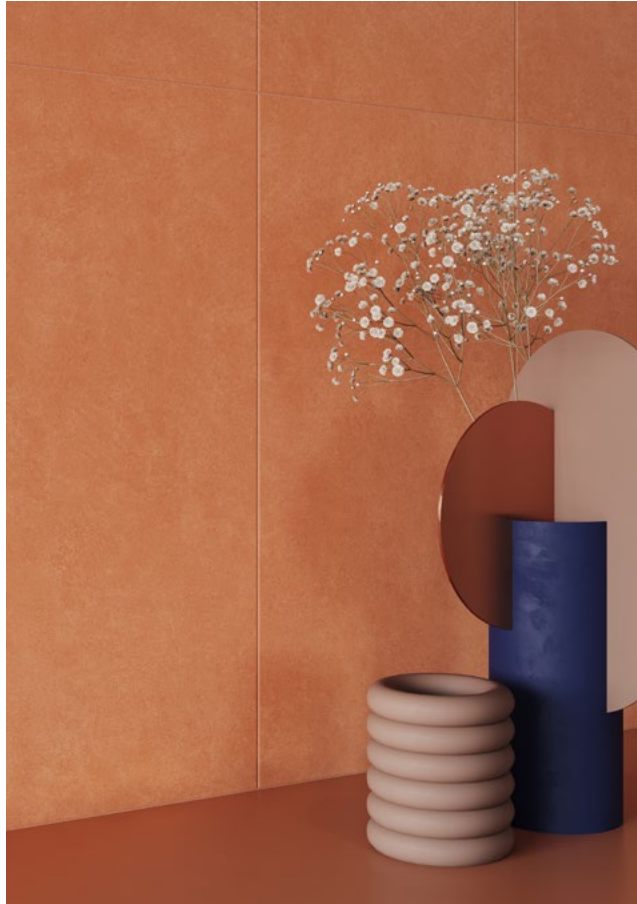

## SPIELEN SIE MIT FARBEN UND KREIEREN SIE IHRE TRAUMARRANGEMENTS

**VIDAL COLORS** ist eine einzigartige Kollektion der Wandfliesen im Format von 30x60: Sie besteht aus scheinbar zarten Farben, die ihre Kraft in den Innenraum schmuggeln. Vor dem Hintergrund eines subtilen, wolkenartigen Betons eignen sie sich ideal für eine Vielzahl von Innenräumen: Bad, Küche, Flur oder Café. Diese Fliesen sehen sowohl vertikal als auch horizontal gut aus.

Die pastellfarbene Palette der Kollektion **VIDAL COLORS** erlaubt es Ihnen, mit dem Styling zu spielen und sich mit verschiedenen Accessoires zu kombinieren, sei es bunte Sanitärkeramik, Armaturen oder Badzubehör.

Ein Interieur mit **VIDAL COLORS** ist voller Harmonie und Ruhe, die von den zarten Fliesen ausgeht und gleichzeitig von positiver Energie durchdrungen ist.

format

**29,8 × 59,8**

**VIDAL**

format

**29,8 × 59,8**

**VIDAL**

format

**29,8 × 59,8**

**VIDAL**

format

**29,8 × 59,8**

**VIDAL**

format