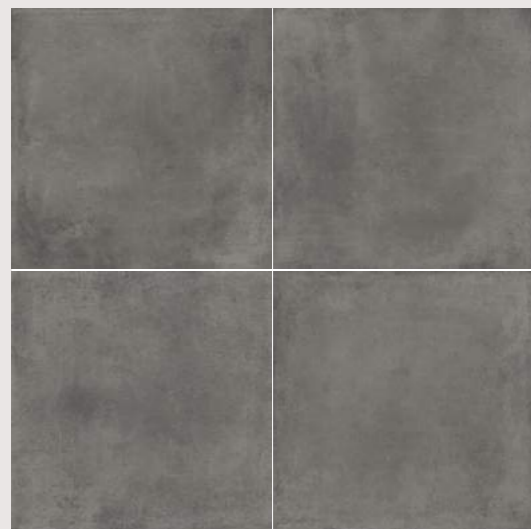

LIGHT GREY

Die Vielfalt der Fliesendesigns und -muster innerhalb einer einzigen Kollektion erzeugt ein natürliches Finish

ANWENDUNG:

WAND- UND BODENFLIESEN
FÜR INNENRÄUME

FOGGY NIGHT

GREY

Die Vielfalt der Fliesendesigns und -muster innerhalb einer einzigen Kollektion erzeugt ein natürliches Finish