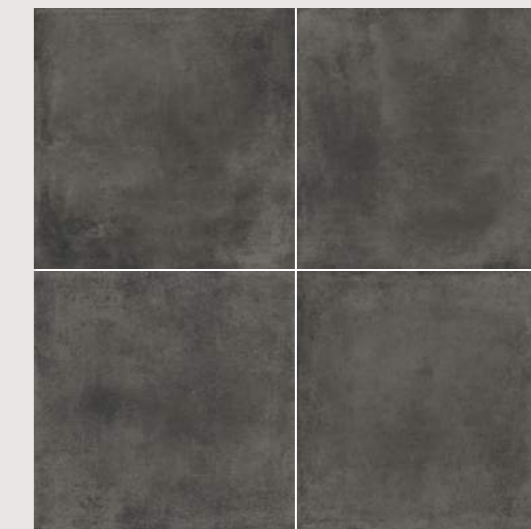

FOGGY NIGHT

GRAPHITE

Die Vielfalt der Fliesendesigns und -muster innerhalb einer einzigen Kollektion erzeugt ein natürliches Finish

ANWENDUNG:

WAND- UND BODENFLIESEN
FÜR INNENRÄUME

FOGGY NIGHT

CREAM

Die Vielfalt der Fliesendesigns und -muster innerhalb einer einzigen Kollektion erzeugt ein natürliches Finish