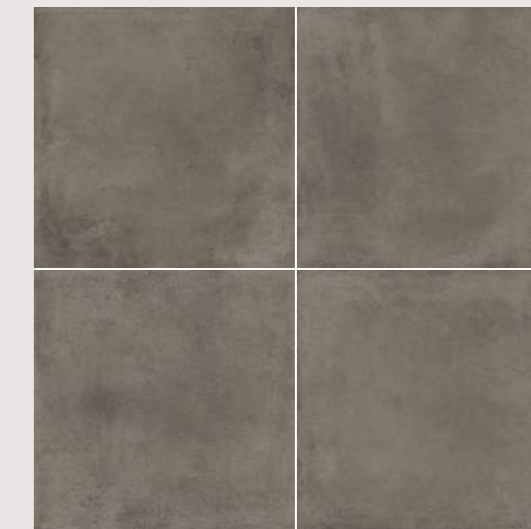

FOGGY NIGHT

TAUPE

Die Vielfalt der Fliesendesigns und -muster innerhalb einer einzigen Kollektion erzeugt ein natürliches Finish