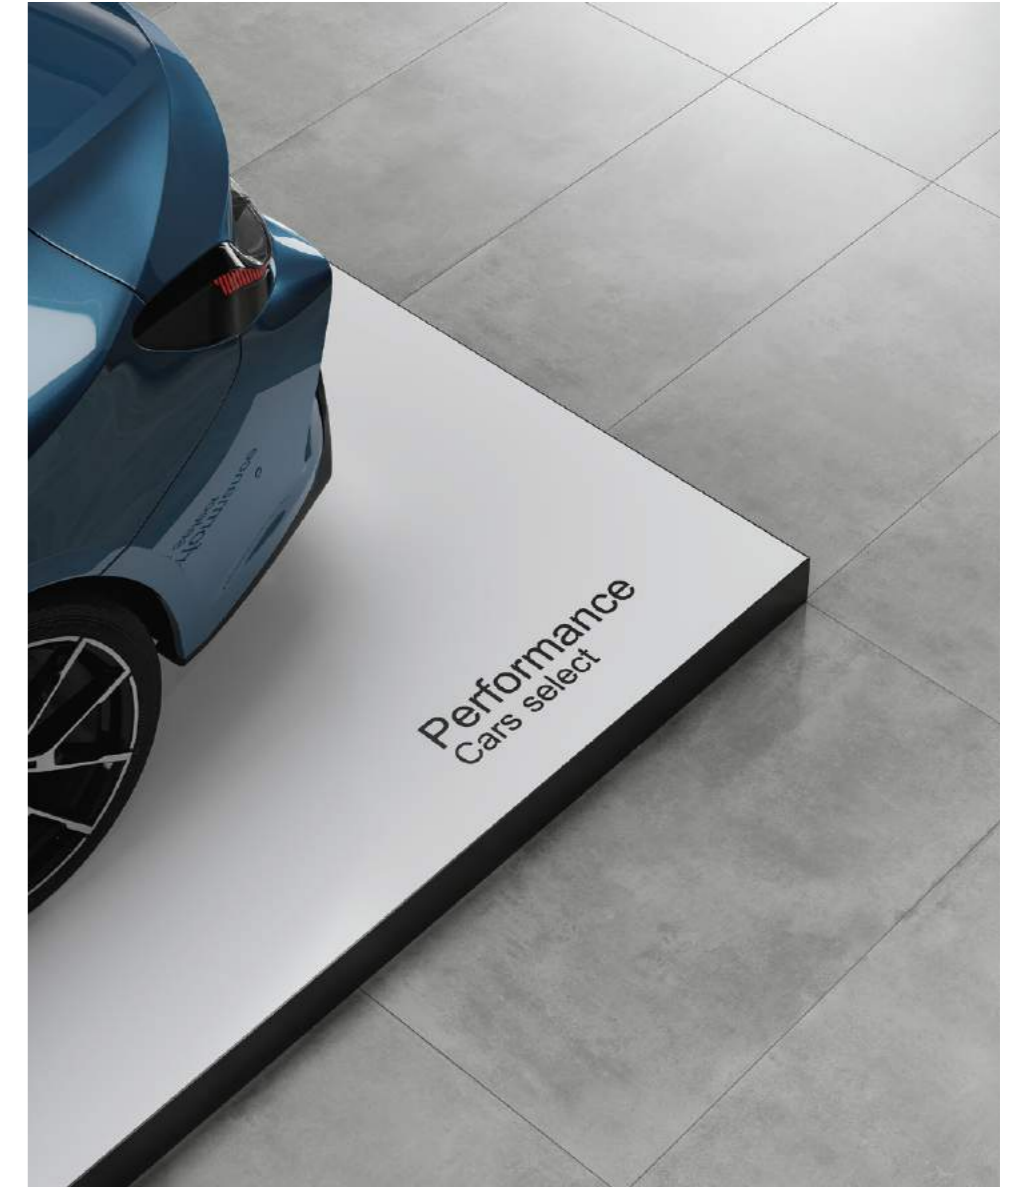

FOGGY NIGHT

Sechs Farben in multiplen Formaten

FOGGY NIGHT

Urban statt Landhaus. Individuell statt angepasst. So sollst du leben. Vier Formate in 6 angesagten Farben lassen Raum für persönliche Gestaltung, ermöglichen die Verschmelzung aller Räume zu einem Ganzen, der Fusion von Wand und Boden. Foggy Night ist die Kollektion, die deinen Räumen Charakter verleiht und deinen eigenen unterstreicht. Eine Serie die deine Individualität zum Vorschein bringt.