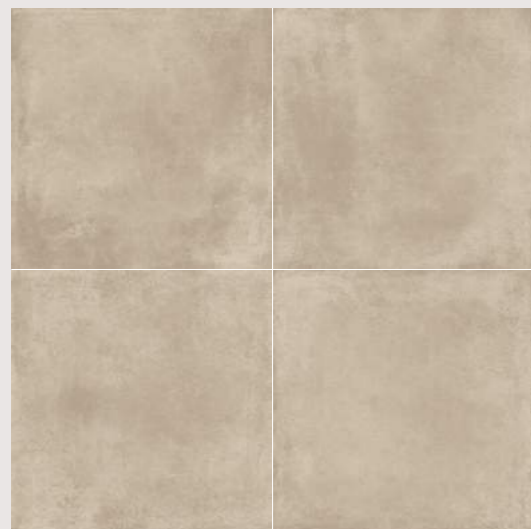

FOGGY NIGHT

GRAPHITE

Die Vielfalt der Fliesendesigns und -muster innerhalb einer einzigen Kollektion erzeugt ein natürliches Finish

ANWENDUNG:

WAND- UND BODENFLIESEN
FÜR INNENRÄUME

FOGGY NIGHT

CREAM

Die Vielfalt der Fliesendesigns und -muster innerhalb einer einzigen Kollektion erzeugt ein natürliches Finish